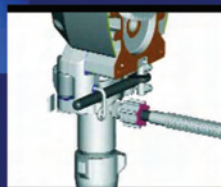

MARK V™ ProConnect™

za boje, vatrootporno i Airless žbukanje

1

Odvrtite priključak za boju