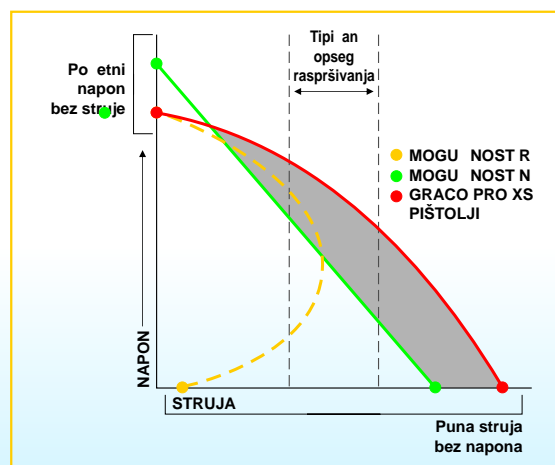

Novi dizajn kape za vazduh

Unaprijeđuje konzistentnost i uniformno poravnanje. Veći otpor na lom zbog primjene novih materijala.

IZDRŽLJIVOST

Turbina i ležajevi

Poboljšana kompatibilnost materijala za duži radni vijek.

Nosač kape za vazduh

Širokog navoja za veću izdržljivost i dug radni vijek.

Izmjenjiva kuka

Štedi novac - nije potrebno da se mijenja kompletno kućište.

Otpornost na razređivače

Cjelokupno unaprijeđen dizajn za bolju kompatibilnost materijala

KOMFOR RUKOVAOCA

Izaberite odgovarajuću Comfort™ ručku

Maksimum udobnosti za duge sate rada.

Opcionalna veličina ručke

Izaberite veličinu ručke koja odgovara veličini vaše ruke radi veće udobnosti pri radu.

Okidač osjetljiv na pritisak

Pomaže smanjiti i zamor.

Ugrađena obrtna spojka

Omogućava maksimalnu fleksibilnost.

Ravnoteža

Najbolji ukupan balans pištolja za komforan dugotrajan rad rukovaoaca.

UŠTEDE

Uštede materijala

Smanjen rastur boje.

Brza i jednostavna instalacija

Lako instaliranje bez ikakvih električnih spojeva štedi vrijeme i novac.

Niski troškovi korištenja

Smanjuje vrijeme servisiranja, manje održavanja.

PREDNOSTI na koje treba računati!

Elektrostatske karakteristike

za 35% veću napona u zoni stvarnog raspršivanja, povećava uštedu materijala.

Trogodišnja garancija

Uključuje napajanje, kućište i ručku.

Standardi

Ispunjava zahtjeve FM, CENELEC, CSA i CE standarda.

Tipična kriva punjenja elektrostatskog pištolja