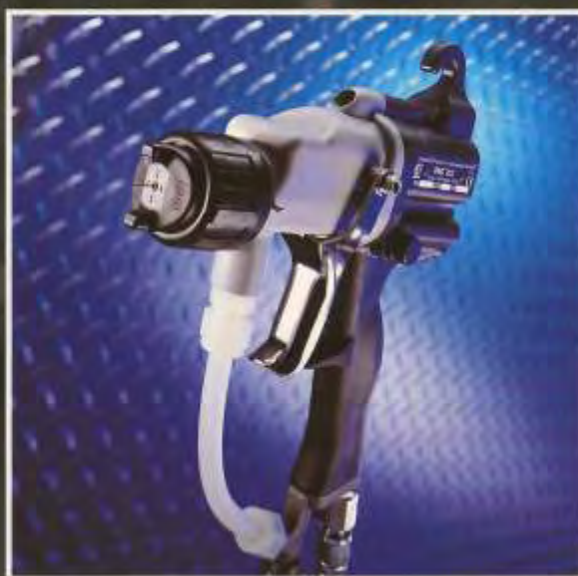

PRO™ XS

Ru ni i automatski elektrostatski pištolji