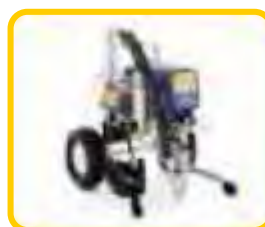

do 50% manje
AMPERA iz mreže
ak i novi 1095 i
1595 rade na 15A
- manji osigura i!

U pore enju sa drugim modelima Ultra Max

Vi tražite... mi omogu avamo!

Zgodna kuka za poklopac
pomi e kantu

Vareni eli ni drža i
za namotavanje kabla